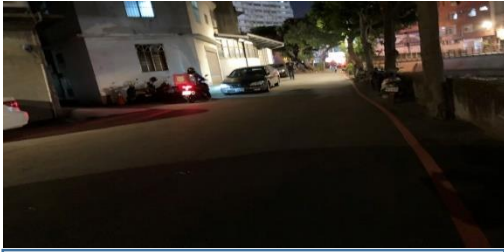

# 校園周邊防護巡查熱點示意圖

健行路59巷

夜間照明不足

吉安街

夜間照明不足

吉長二街

夜間照明不足

惠州街

夜間照明不足

後興路二段

夜間易發生交通事故

合浦街

夜間照明不足

環中東路往宿舍路口

夜間照明不足